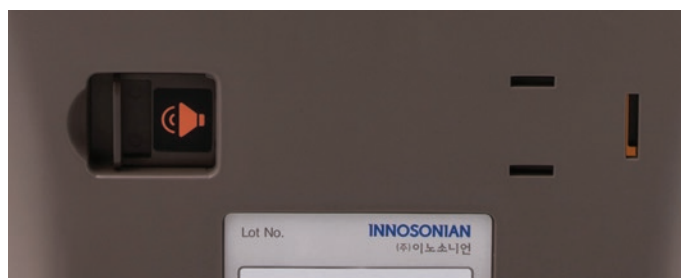

BRAVDEN

Pierwszy fantom do nauki RKO
z wizualizacją krążenia LED

- Buduje pewność siebie
- Pomaga zrozumieć RKO
- Sprzyja zachowaniu wiedzy

BRAVDEN

Realistyczne unoszenie klatki piersiowej podczas wykonywania wdechów.

Bezpieczna skóra bez lateksu pozwala łatwo usunąć elektrody treningowe.

Dzięki odpowietrznikowi z tyłu głowy użytkownik nie ma kontaktu z powietrzem wdmuchiwanym przez innego użytkownika.

Zatkaj nos, aby wykonać poprawne wdechy.

Odchyl głowę, aby udroźnić drogi oddechowe.

Włącznik dźwiękowego wsparcia poprawności głębokości uciśnień (kliker).

Zestaw 6 baterii pozwala na 160 tys. uciśnień. Zasilanie sieciowe dostępne jako opcja.