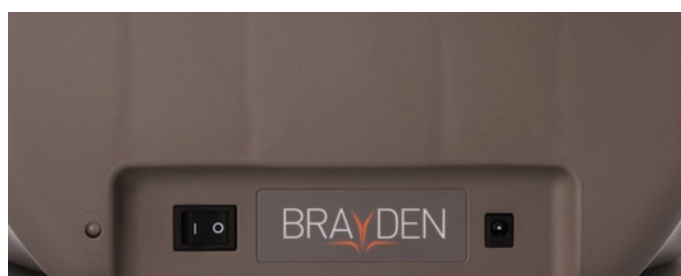

BRAVDEN

Pierwszy fantom do nauki RKO
z wizualizacją krążenia LED

- Buduje pewność siebie
- Pomaga zrozumieć RKO
- Sprzyja zachowaniu wiedzy

BRAVDEN

Realistyczne unoszenie klatki piersiowej podczas wykonywania wdechów.

Bezpieczna skóra bez lateksu pozwala łatwo usunąć elektrody treningowe.

Dzięki odpowietrznikowi z tyłu głowy użytkownik nie ma kontaktu z powietrzem wdmuchiwanym przez innego użytkownika.

Zatkaj nos, aby wykonać poprawne wdechy.

Odchyl głowę, aby udroźnić drogi oddechowe.

Włącznik dźwiękowego wsparcia poprawności głębokości uciśnień (kliker).

Zestaw 6 baterii pozwala na 160 tys. uciśnień. Zasilanie sieciowe dostępne jako opcja.